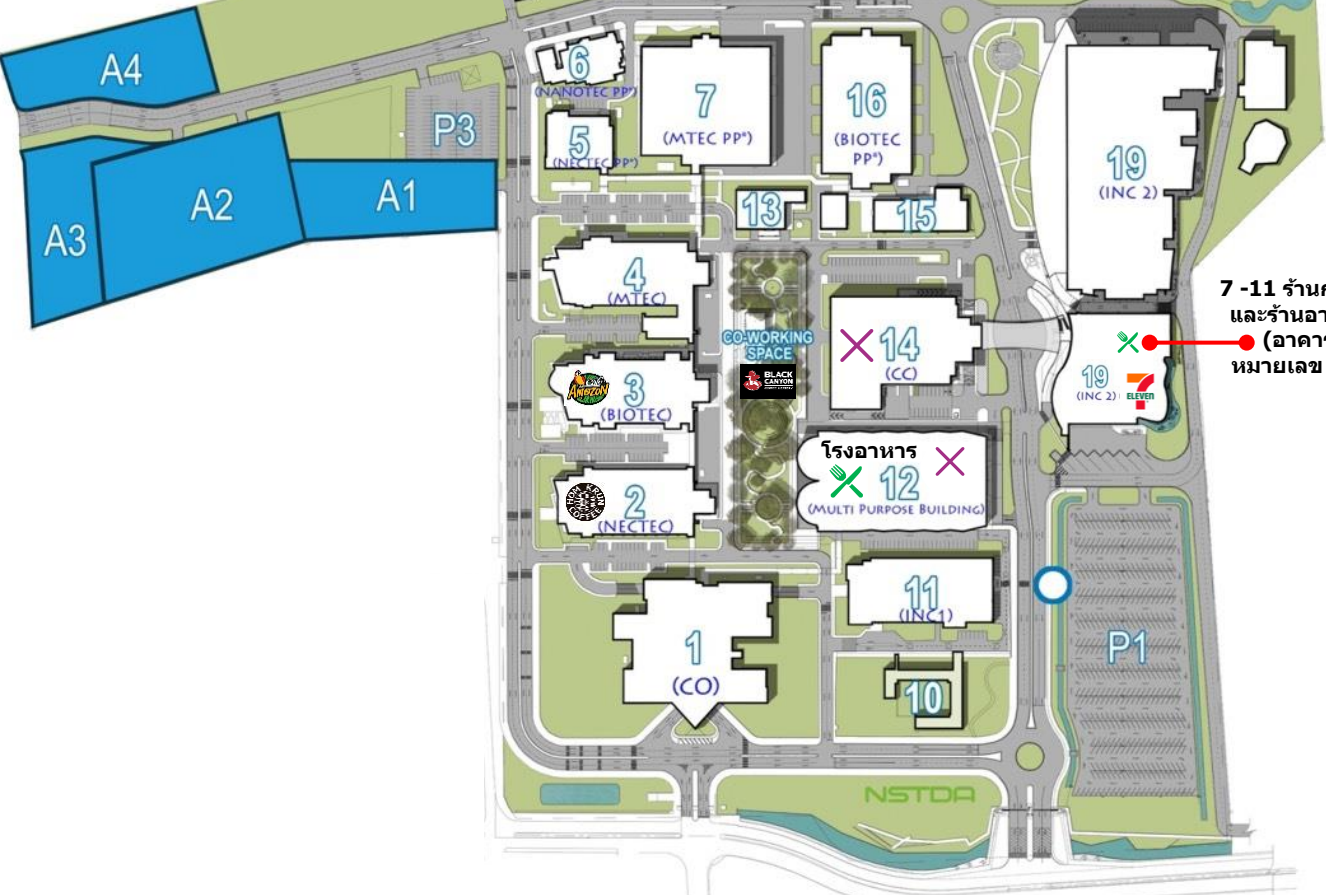

ผังอุทยานวิทยาศาสตร์ประเทศไทย

7-11 ร้านกาแฟ
และร้านอาหาร
(อาคาร
หมายเลข 19)

1. อาคารสำนักงานกลาง : CENTRAL OFFICE
2. อาคารศูนย์เทคโนโลยีอิเล็กทรอนิกส์และคอมพิวเตอร์แห่งชาติ
NECTEC : National Electronics and Computer Technology Center
3. อาคารศูนย์พันธุวิศวกรรมและเทคโนโลยีชีวภาพแห่งชาติ
BIOTEC : National Center for Genetic Engineering and Biotechnology Center
4. อาคารศูนย์เทคโนโลยีโลหะและวัสดุแห่งชาติ
MTEC : National Metal and Materials Technology Center
5. โรงงานต้นแบบ ศูนย์เทคโนโลยีอิเล็กทรอนิกส์และคอมพิวเตอร์แห่งชาติ : NECTEC Pilot Plant
6. โรงงานต้นแบบ ศูนย์นาโนเทคโนโลยีแห่งชาติ : NANOTEC Pilot Plant
7. โรงงานต้นแบบ ศูนย์เทคโนโลยีโลหะและวัสดุแห่งชาติ : MTEC Pilot Plant
8. สถานีไฟฟ้าย่อย : Sub Power Station
9. โรงเรือนทดลอง 1 : Green House 1
10. อาคารการเดินออฟฟิศในเวชน : Garden of Innovation
11. อาคารกลุ่มนวัตกรรม 1 : Innovation Cluster 1
12. อาคารสราญวิทย์ : Multi Purpose Building
13. อาคารระบบสาธารณูปโภค : Utility House
14. อาคารศูนย์ประชุมอุทยานวิทยาศาสตร์ประเทศไทย : TSP Convention Center
15. โรงเรือนทดลอง 2 : Green House 2
16. โรงงานต้นแบบ ศูนย์พันธุวิศวกรรมและเทคโนโลยีชีวภาพแห่งชาติ : BIOTEC Pilot Plant
17. อาคารหอพักสวัสดิการ : Dormitory
18. อาคารบ้านวิทยาศาสตร์สิรินธร : Sirindhorn Science Home
19. อาคารกลุ่มนวัตกรรม 2 : Innovation Cluster 2

A1 บริษัท ศูนย์วิทยาศาสตร์บทาโกร จำกัด : Betagro Science Center Co., Ltd.
 A2 บริษัท เอสซีจี ผลิตภัณฑ์ก่อสร้าง จำกัด : SCG Building Materials Co., Ltd.
 A3 พื้นที่เช่าภาคเอกชน 3 : Tenant 3
 A4 พื้นที่เช่าภาคเอกชน 4 : Tenant 4

P1 ลานจอดรถ 1 : Parking 1
 P3 ลานจอดรถ 3 : Parking 3

PP* = PILOT PLANT